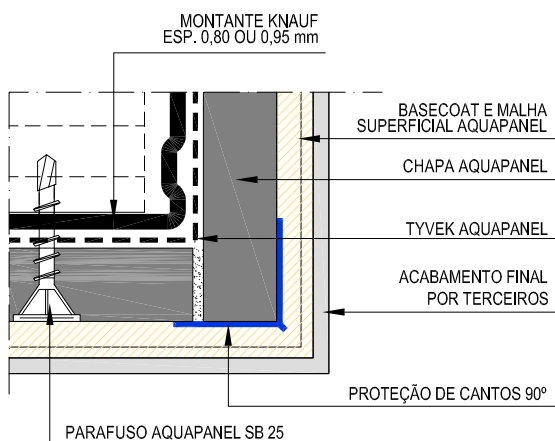

1 PLATIBANDA COM RUFO - Corte
S/ ESCALA

PERFIL PVC PROTEÇÃO DE CANTOS 90°

2 DETALHE A - Planta Baixa
S/ ESCALA

AQUAPANEL®

ANO: 2015

TÍTULO: W384 - PLATIBANDA COM RUFO METÁLICO E TELHADO

CORTE

ESCALA: INDICADA