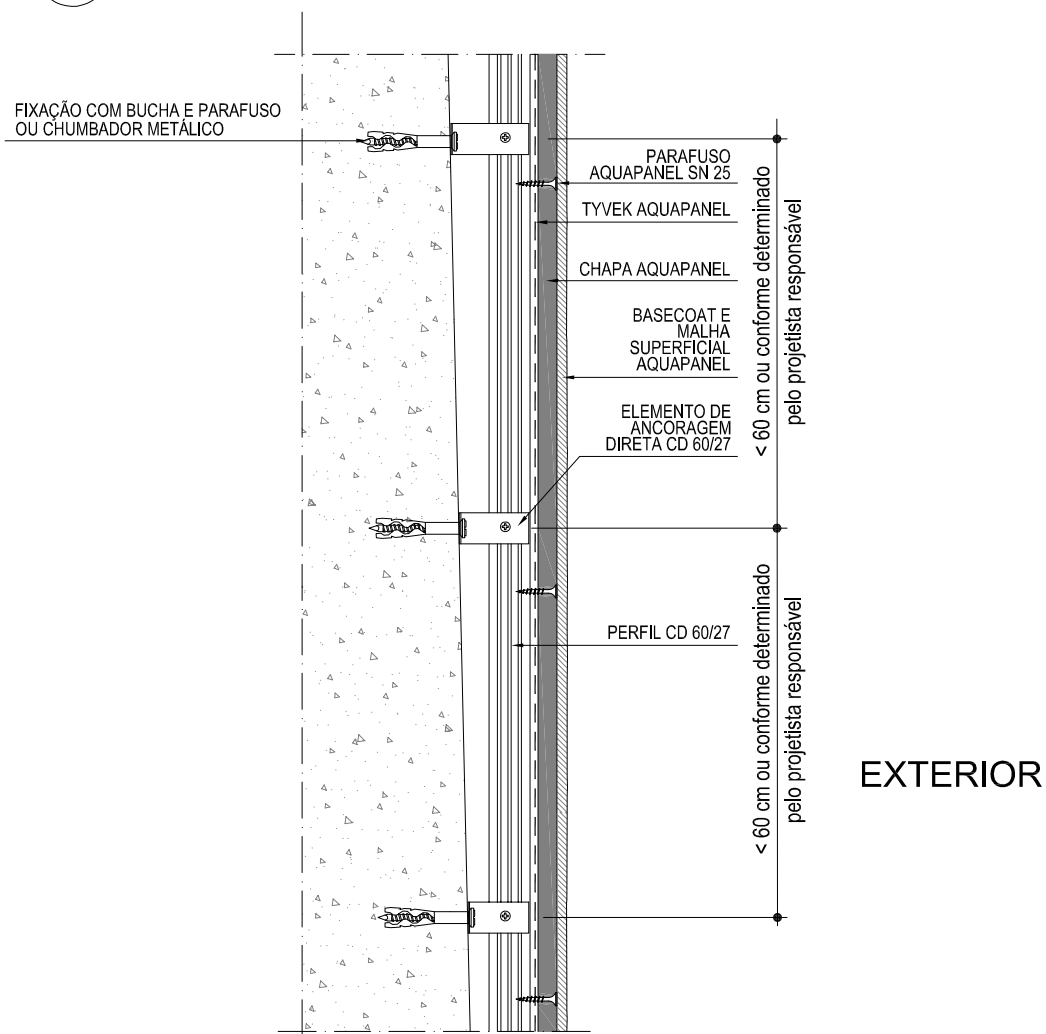

1

REVESTIMENTO COM CD 60/27 - Planta Baixa

ESCALA 1:5

2

REVESTIMENTO COM CD 60/27 - Corte

ESCALA 1:5

AQUAPANEL®

ANO: 2015

TÍTULO: W681 - REVESTIMENTO COM CD 60/27 E ELEMENTO DE ANCORAGEM DIRETA

PLANTA BAIXA E CORTE

ESCALA: 1/5

0 24