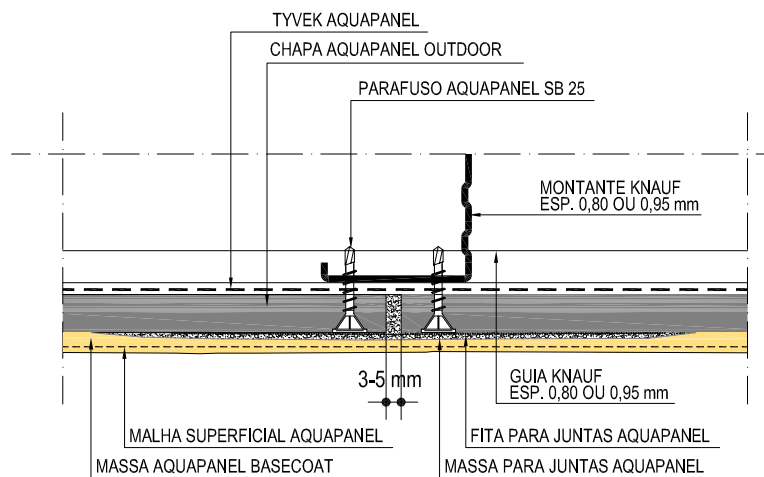

INTERIOR

INTERIOR

EXTERIOR

1 PAREDE - MS - Planta Baixa
ESCALA 1:5

EXTERIOR

2 PAREDE - MD - Planta Baixa
ESCALA 1:5

EXTERIOR

3 DETALHE A - TRATAMENTO DE JUNTAS - Planta Baixa
ESCALA 1:5

AQUAPANEL®

ANO: 2015

TÍTULO: W384 - MONTANTE SIMPLES E DUPLO
TRATAMENTO DE JUNTAS

PLANTA BAIXA

ESCALA: 1/5

0 01