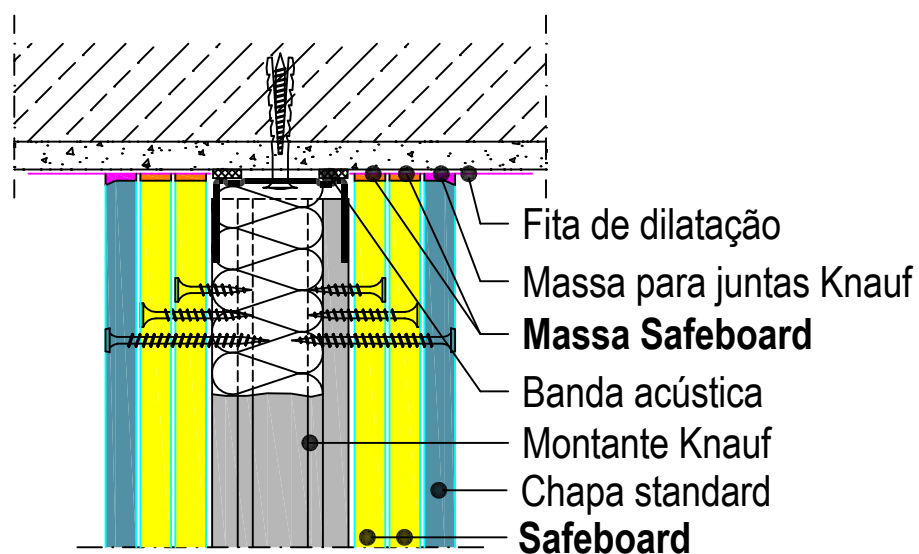

Encontro com teto

OBSERVAÇÕES:

1) A PRESENTE ESPECIFICAÇÃO DEVE SER TOMADA SOMENTE COMO INDICAÇÃO DA MELHOR UTILIZAÇÃO DOS SISTEMAS DRYWALL KNAUF, NÃO SUBSTITUINDO O PROJETO EXECUTIVO DE DRYWALL.

KNAUF
DRYWALL

TSS Technical Sales Support

Nº:

TÍTULO: SAFEBOARD

008

DETALHE: ENCONTRO.COM.TETO.TRÊS.CHAPAS

DATA: 2014

ESCALA: S/ ESC.