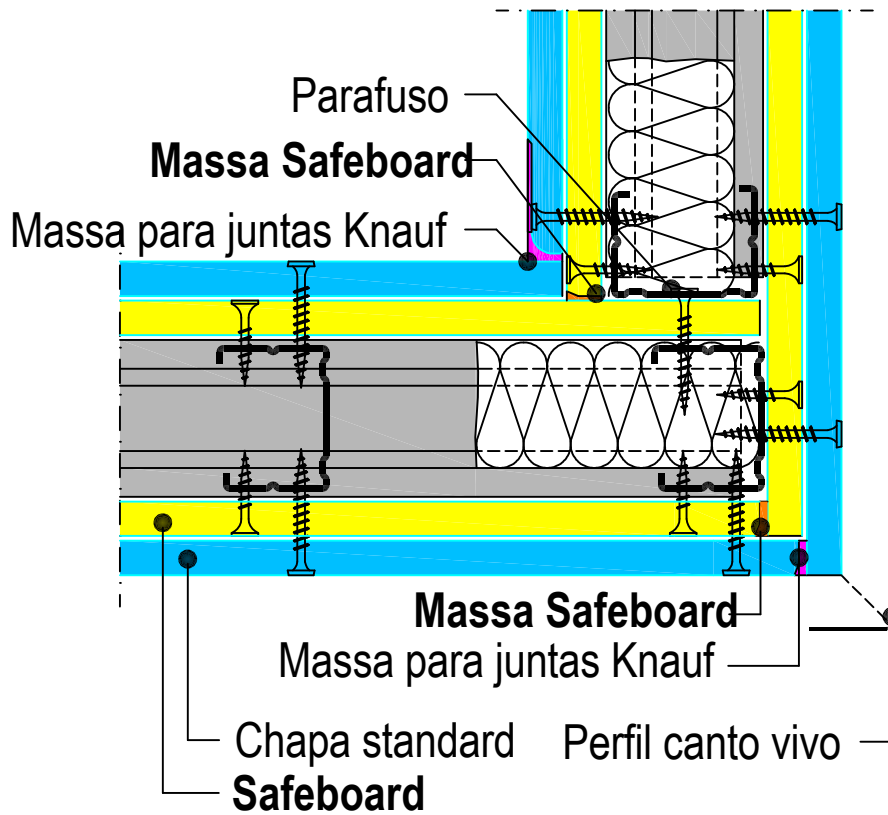

Canto 90°

OBSERVAÇÕES:

1) A PRESENTE ESPECIFICAÇÃO DEVE SER TOMADA SOMENTE COMO INDICAÇÃO DA MELHOR UTILIZAÇÃO DOS SISTEMAS DRYWALL KNAUF, NÃO SUBSTITUINDO O PROJETO EXECUTIVO DE DRYWALL.

TSS Technical Sales Support

Nº:

TÍTULO: SAFEBOARD

003

DETALHE: CANTO.90-DUAS.CHAPAS

DATA: 2014

ESCALA: S/ ESC.