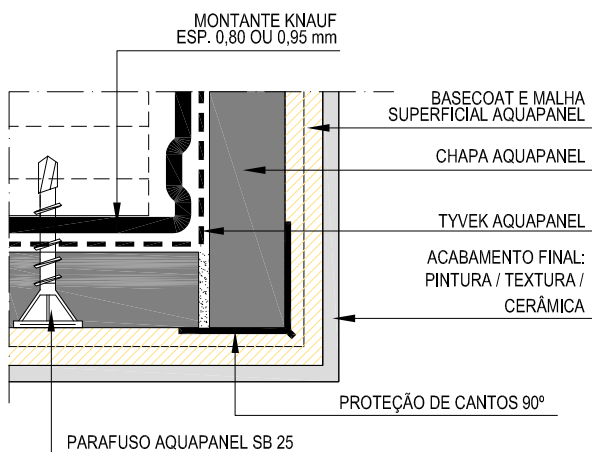

1 PAREDE - ENCONTRO EM "L" - Planta Baixa

ESCALA 1:5

PERFIL PVC PROTEÇÃO DE CANTOS 90°

2 DETALHE A - Planta Baixa

S/ ESCALA

**AQUAPANEL®**

ANO: 2015

TÍTULO: W384 - ENCONTRO DE PAREDE EM 'L' COM PERFIL PVC PROTEÇÃO DE CANTOS 90°

PLANTA BAIXA

ESCALA: 1/5

**0 03**