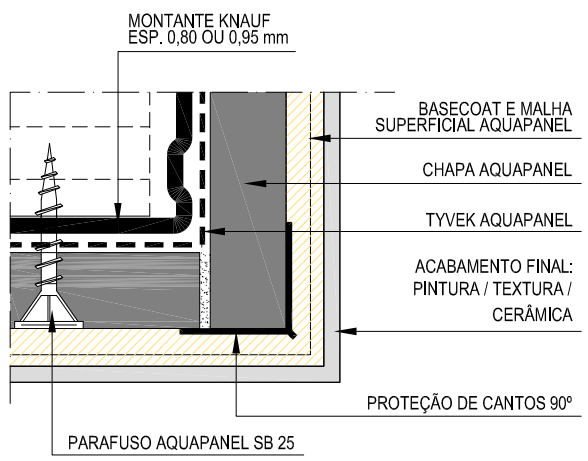

1 **PLATIBANDA - Corte**  
ESCALA 1:5

PERFIL PVC PROTEÇÃO DE CANTOS 90°

2 **DETALHE A - Planta Baixa**  
S/ ESCALA

**AQUAPANEL®**

ANO: 2015

TÍTULO: W681 - PLATIBANDA COM REVESTIMENTO CD 60/27 + EAD

CORTE

ESCALA: INDICADA