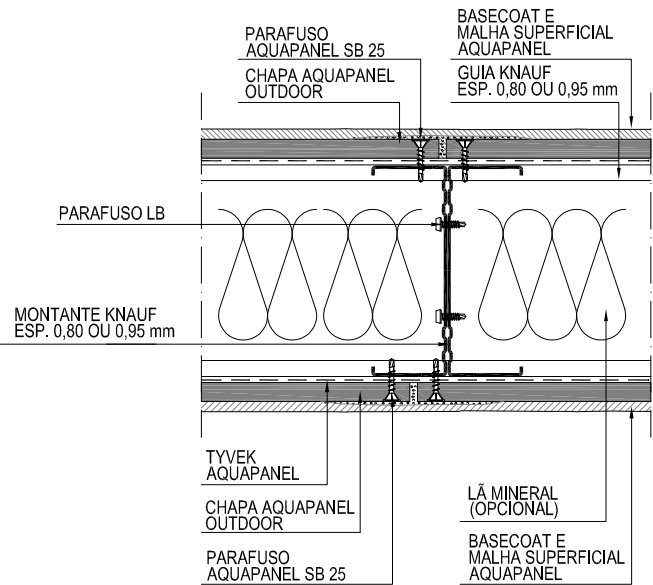

INTERIOR

EXTERIOR

INTERIOR

EXTERIOR

1 PAREDE - MS - Planta Baixa
ESCALA 1:5

2 PAREDE - MD - Planta Baixa
ESCALA 1:5

EXTERIOR

3 DETALHE A - TRATAMENTO DE JUNTAS - Planta Baixa
S/ ESCALA

AQUAPANEL®

ANO: 2015

TÍTULO: W384 - ESTRUTURA SIMPLES E DUPLA
TRATAMENTO DE JUNTAS

PLANTA BAIXA

ESCALA: 1/5

0 12