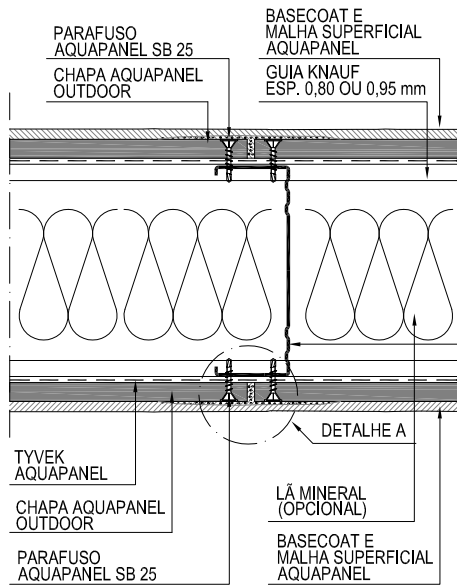

INTERIOR

EXTERIOR

INTERIOR

EXTERIOR

1 PAREDE - MS - Planta Baixa
ESCALA 1:5

2 PAREDE - MD - Planta Baixa
ESCALA 1:5

EXTERIOR

3 DETALHE A - TRATAMENTO DE JUNTAS - Planta Baixa
S/ ESCALA

AQUAPANEL®

ANO: 2015

TÍTULO: W384 - ESTRUTURA SIMPLES E DUPLA
TRATAMENTO DE JUNTAS

PLANTA BAIXA

ESCALA: 1/5

0 12