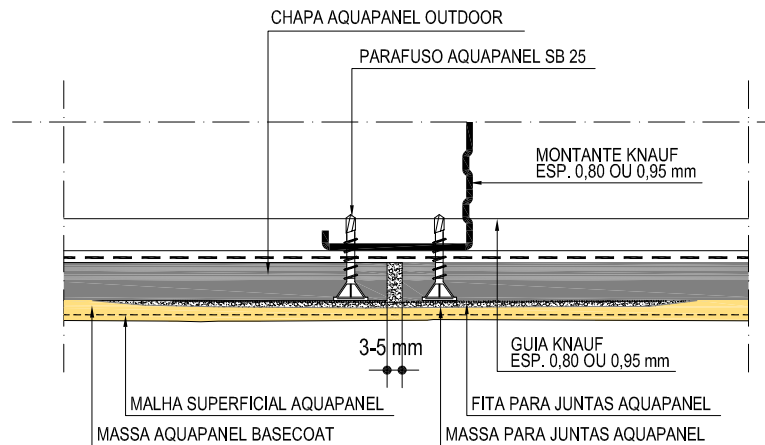

INTERIOR

EXTERIOR

INTERIOR

EXTERIOR

1 PAREDE - MS - Planta Baixa
ESCALA 1:5

2 PAREDE - MD - Planta Baixa
ESCALA 1:5

EXTERIOR

3 DETALHE A - TRATAMENTO DE JUNTAS - Planta Baixa
S/ ESCALA

AQUAPANEL®

ANO: 2015

TÍTULO: W384 - ESTRUTURA SIMPLES E DUPLA
TRATAMENTO DE JUNTAS

PLANTA BAIXA

ESCALA: 1/5

0 12