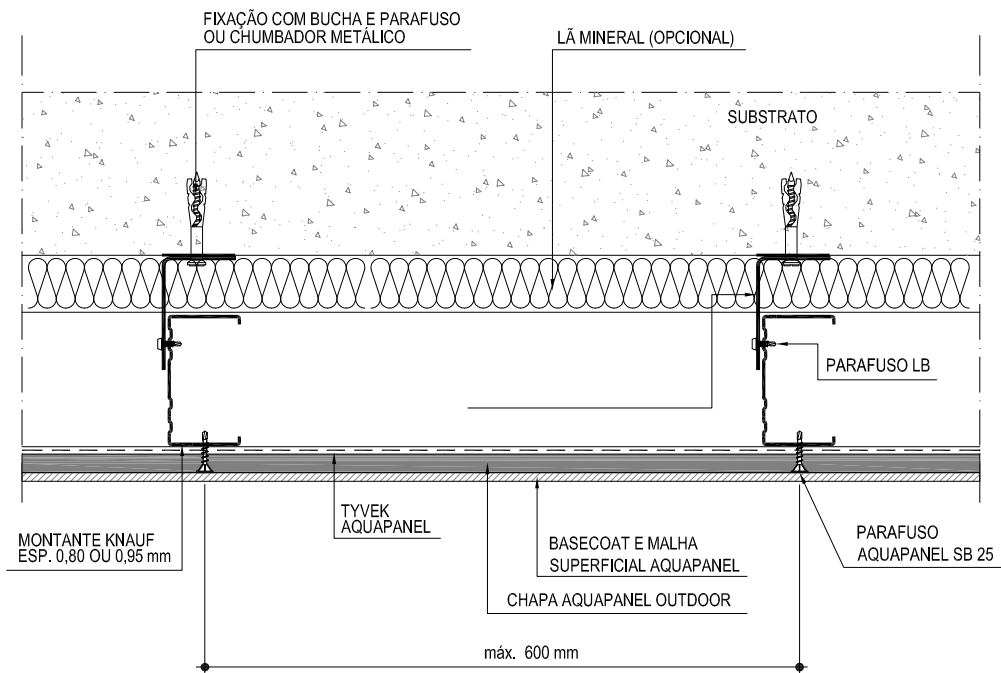

1 REVESTIMENTO COM MONTANTE E SUPORTE EM L 75/40/2 - Planta Baixa
 ESCALA 1:5

2 REVESTIMENTO COM MONTANTE E SUPORTE EM L 75/40/2 - Planta Baixa

AQUAPANEL®

ANO: 2015

TÍTULO: W682 - REVESTIMENTO COM MONTANTE E SUPORTE EM L

PLANTA BAIXA

ESCALA: 1/5

0 28