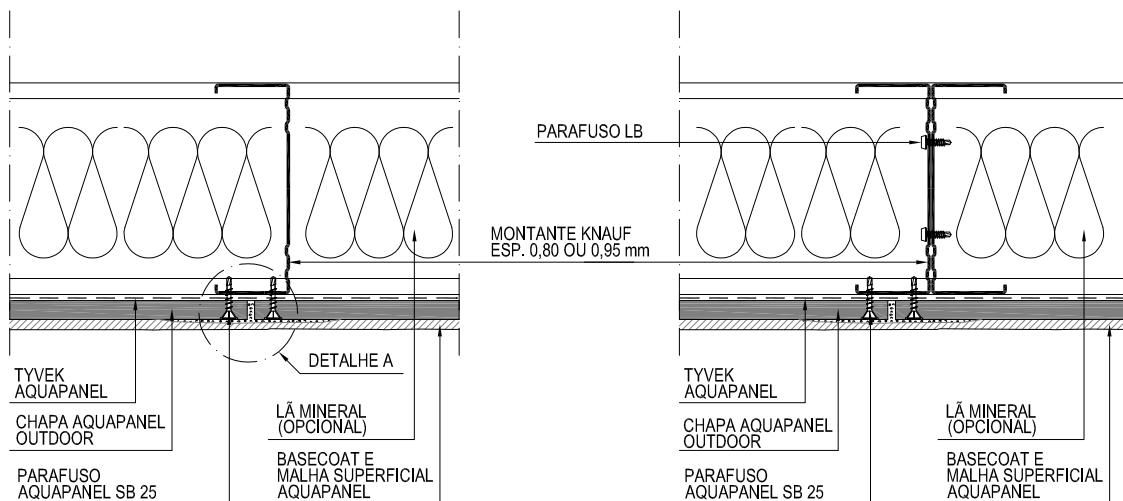

INTERIOR

INTERIOR

EXTERIOR

EXTERIOR

1 PAREDE - MS - Planta Baixa
ESCALA 1:5

2 PAREDE - MD - Planta Baixa
ESCALA 1:5

EXTERIOR

3 DETALHE A - TRATAMENTO DE JUNTAS - Planta Baixa
ESCALA 1:5

AQUAPANEL®

ANO: 2015

TÍTULO: W625 - ESTRUTURA SIMPLES E DUPLA
TRATAMENTO DE JUNTAS

PLANTA BAIXA

ESCALA: 1/5

0 26