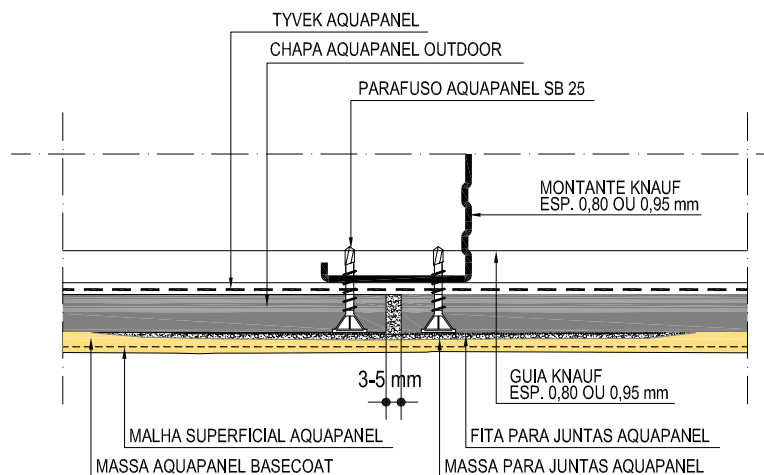

INTERIOR

INTERIOR

EXTERIOR

EXTERIOR

1 PAREDE - MS - Planta Baixa
ESCALA 1:5

2 PAREDE - MD - Planta Baixa
ESCALA 1:5

EXTERIOR

3 DETALHE A - TRATAMENTO DE JUNTAS - Planta Baixa
ESCALA 1:5

AQUAPANEL®

ANO: 2015

TÍTULO: W625 - ESTRUTURA SIMPLES E DUPLA
TRATAMENTO DE JUNTAS

PLANTA BAIXA

ESCALA: 1/5

0 26