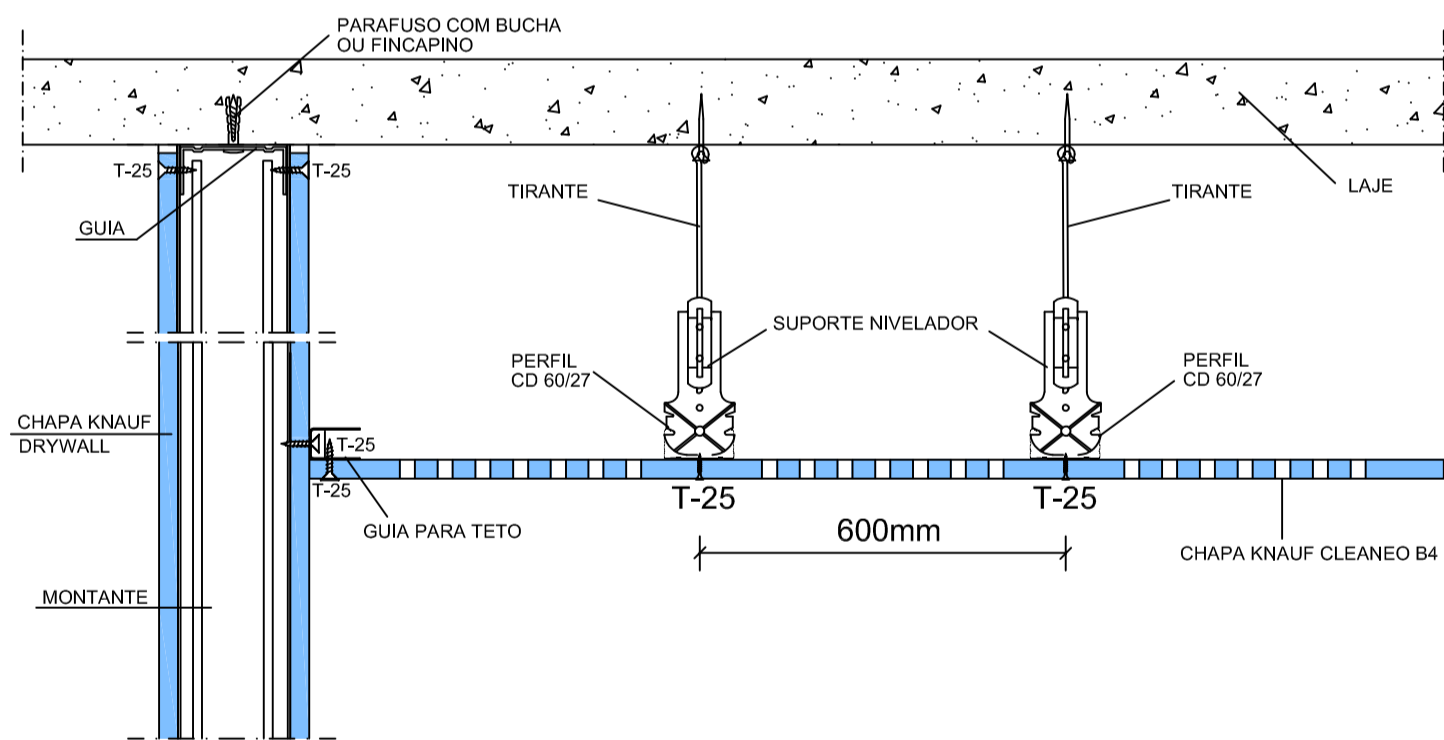

CORTE LONGITUDINAL CLEANEO B4

CORTE TRANSVERSAL CLEANEO B4

OBSERVAÇÕES:

- 1) A PRESENTE ESPECIFICAÇÃO DEVE SER TOMADA SOMENTE COMO INDICAÇÃO DA MELHOR UTILIZAÇÃO DOS SISTEMAS DRYWALL KNAUF, NÃO SUBSTITUINDO O PROJETO EXECUTIVO DE DRYWALL.

TSS Technical Sales Support

Nº:

TÍTULO:

TETO.D127.CLEANEO

023

DETALHE:

CORTE.LONGITUDINAL.E.TRANSVERSAL.B4

DATA:

2014

ESCALA:

S/ ESC.