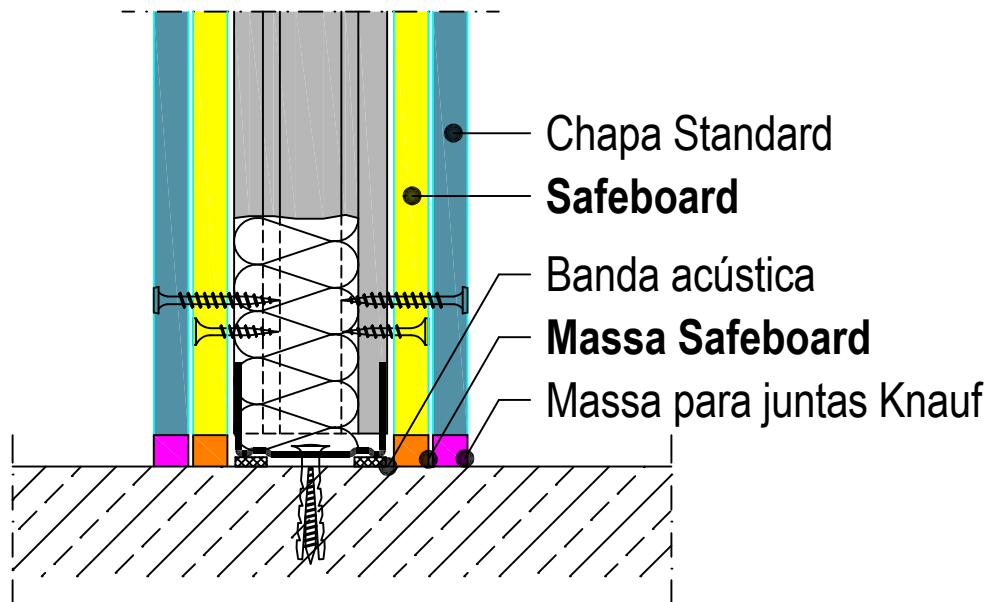

Fixação no chão

OBSERVAÇÕES:

1) A PRESENTE ESPECIFICAÇÃO DEVE SER TOMADA SOMENTE COMO INDICAÇÃO DA MELHOR UTILIZAÇÃO DOS SISTEMAS DRYWALL KNAUF, NÃO SUBSTITUINDO O PROJETO EXECUTIVO DE DRYWALL.

KNAUF
DRYWALL

TSS Technical Sales Support

Nº:

TÍTULO: SAFEBOARD

011

DETALHE: FIXAÇÃO.NO.CHÃO.DUAS.CHAPAS

DATA: 2014

ESCALA: S/ ESC.