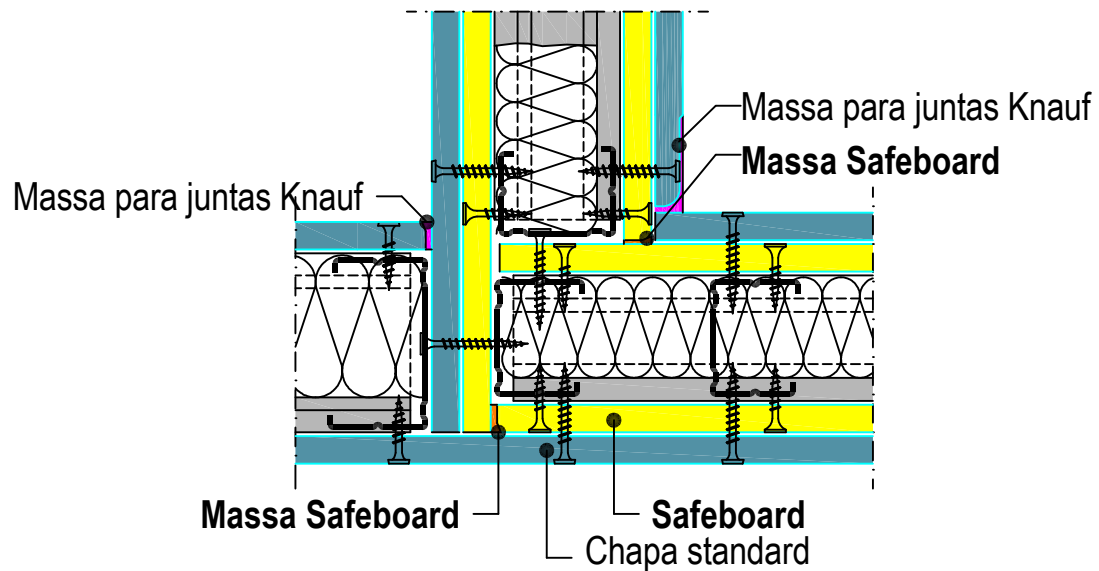

Encontro em T

OBSERVAÇÕES:

1) A PRESENTE ESPECIFICAÇÃO DEVE SER TOMADA SOMENTE COMO INDICAÇÃO DA MELHOR UTILIZAÇÃO DOS SISTEMAS DRYWALL KNAUF, NÃO SUBSTITUINDO O PROJETO EXECUTIVO DE DRYWALL.

KNAUF
DRYWALL

TSS Technical Sales Support

TÍTULO: SAFEBOARD

DETALHE: ENCONTRO.EM.T.DUAS.CHAPAS

DATA: 2014

ESCALA: S/ ESC.

Nº:

009