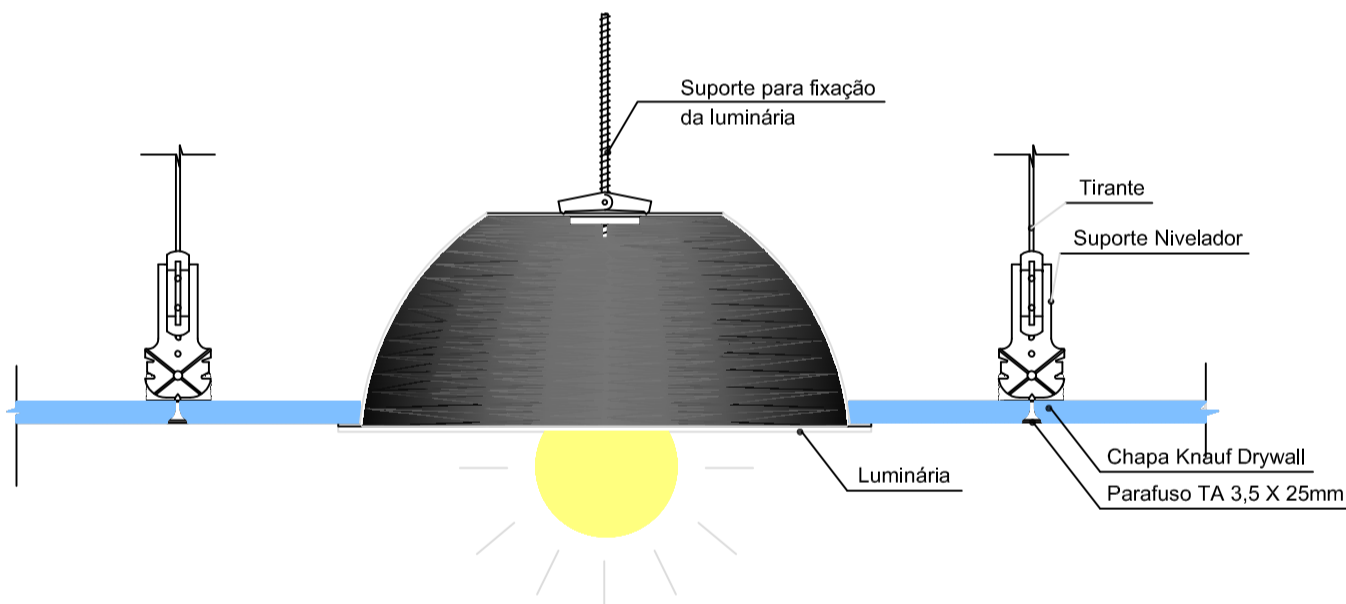

1 CORTE VERTICAL – TETO D112 UNIDIRECIONAL – LUMINÁRIA – 1 CHAPA
SEM ESCALA

2 CORTE VERTICAL – TETO D112 UNIDIRECIONAL – LUMINÁRIA – 1 CHAPA
SEM ESCALA

OBSERVAÇÕES:

1) A PRESENTE ESPECIFICAÇÃO DEVE SER TOMADA SOMENTE COMO INDICAÇÃO DA MELHOR UTILIZAÇÃO DOS SISTEMAS DRYWALL KNAUF, NÃO SUBSTITUINDO O PROJETO EXECUTIVO DE DRYWALL.