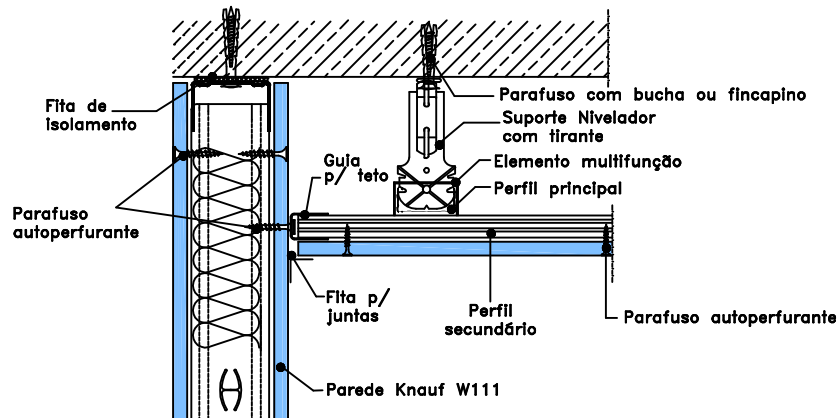

1 CORTE VERTICAL - TETO D12 BIDIRECIONAL ENCONTRO C/ PAREDE DRYWALL - 1 CHAPA
SEM ESCALA

2 CORTE VERTICAL - TETO D12 BIDIRECIONAL ENCONTRO C/ PAREDE DRYWALL - 1 CHAPA
SEM ESCALA

OBSERVAÇÕES:

1) A PRESENTE ESPECIFICAÇÃO DEVE SER TOMADA SOMENTE COMO INDICAÇÃO DA MELHOR UTILIZAÇÃO DOS SISTEMAS DRYWALL KNAUF, NÃO SUBSTITUINDO O PROJETO EXECUTIVO DE DRYWALL.

KNAUF
DRYWALL

TSS Technical Sales Support

Nº:

002

TÍTULO:
D12.BIDIRECIONAL

DETALHE: CORTE.VERTICAL-ENCONTRO.COM.PAREDE

DATA: 2014

ESCALA: S/ ESC.