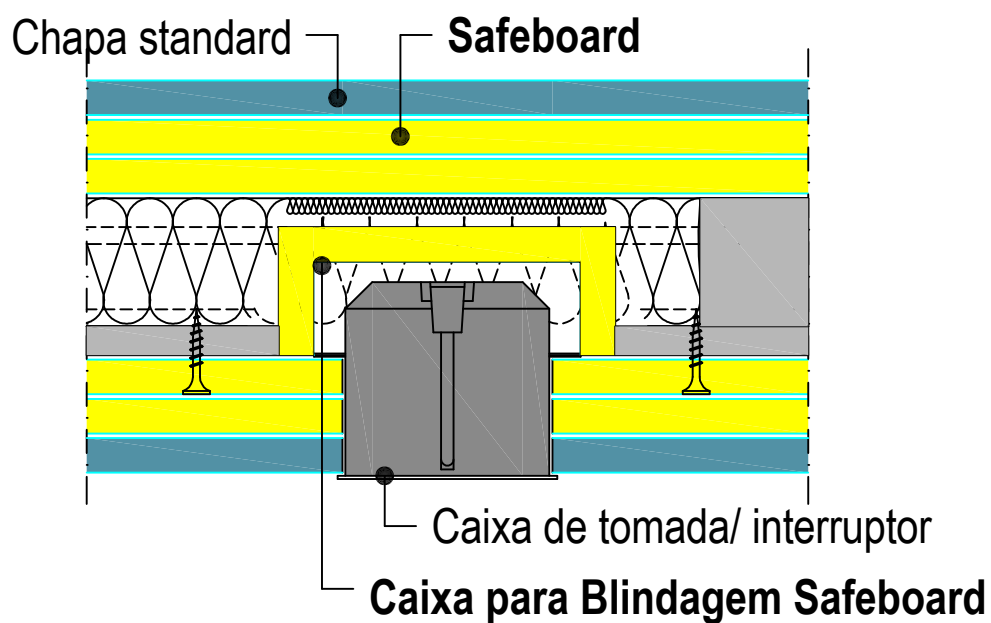

Caixa de tomadas/ interruptores

OBSERVAÇÕES:

1) A PRESENTE ESPECIFICAÇÃO DEVE SER TOMADA SOMENTE COMO INDICAÇÃO DA MELHOR UTILIZAÇÃO DOS SISTEMAS DRYWALL KNAUF, NÃO SUBSTITUINDO O PROJETO EXECUTIVO DE DRYWALL.

KNAUF
DRYWALL

TSS Technical Sales Support

Nº:

TÍTULO: SAFEBOARD

002

DETALHE: CAIXA.DE.TOMADAS.INTERRUPTORES.2

DATA: 2014

ESCALA: S/ ESC.