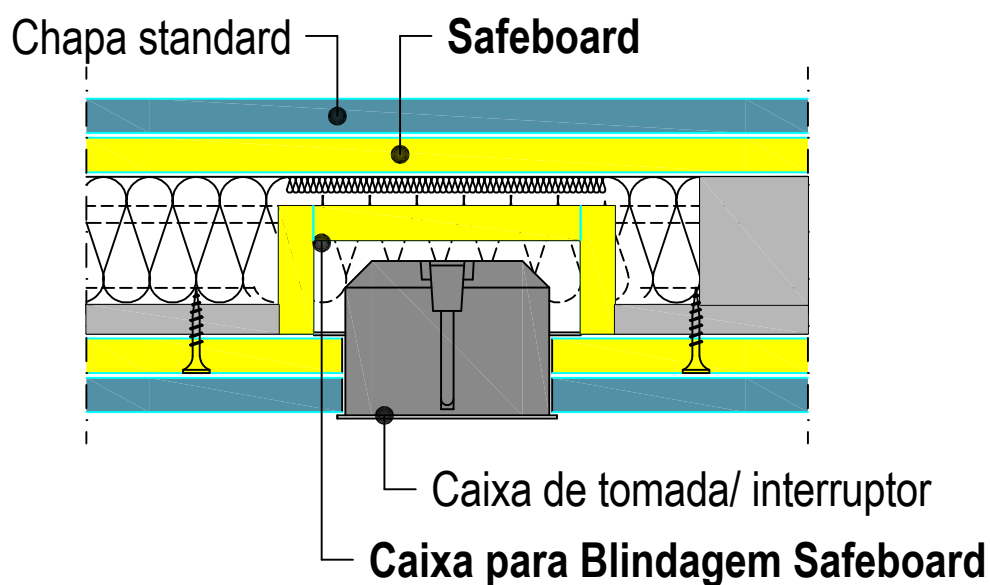

Caixa de tomadas/ interruptores

OBSERVAÇÕES:

1) A PRESENTE ESPECIFICAÇÃO DEVE SER TOMADA SOMENTE COMO INDICAÇÃO DA MELHOR UTILIZAÇÃO DOS SISTEMAS DRYWALL KNAUF, NÃO SUBSTITUINDO O PROJETO EXECUTIVO DE DRYWALL.

KNAUF
DRYWALL

TSS Technical Sales Support

Nº:

TÍTULO: SAFEBOARD

001

DETALHE: CAIXA.DE.TOMADAS.INTERRUPTORES

DATA: 2014

ESCALA: S/ ESC.